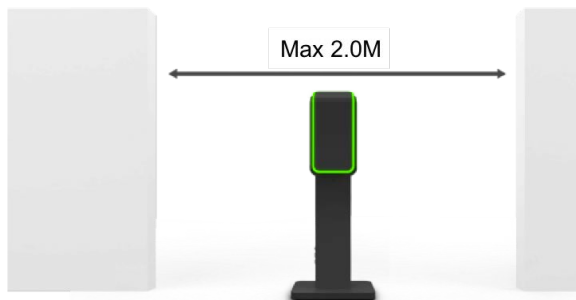

UNIK MINIMAL DESIGN - ENKEL ANVÄNDNING - BATTERI/NÄTDRIFT

I DÖRRÖPPNINGEN

DUBBLA SENSORER

SLIM Access finns som tillval med sensorer på båda sidor. Denna konfiguration säkerställer att enheten kan användas i dörröppningar upp till 5 meter. Den är då utrustad med ett uppladdningsbart batteri. Därför behöver inga kablar gå genom dörröppningen.

VID SIDAN AV DÖRREN

ENKEL SENSOR

SLIM Access är som standard utrustad med sensorer på ena sidan. Detta gör det lämpligt att placeras på ena sidan av dörröppningen. Detta kan göras åt vänster eller höger. Nätsladden kan sedan dras snyggt och enkelt via andra sidan. På detta sätt förblir gången fri för dina besökare.